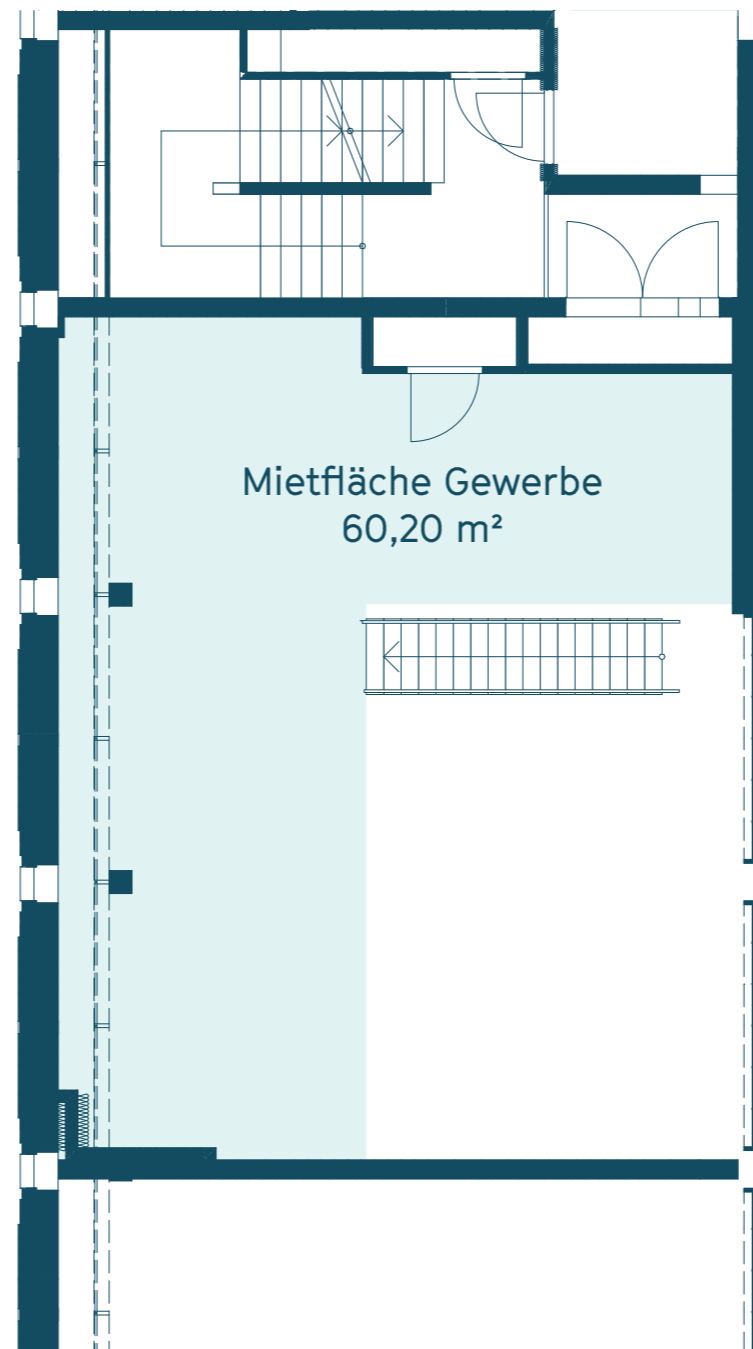

**Fabrik1230**  
**Breitenfurter Str. 176,**  
**1230 Wien**

**EG / 1. OG**  
**Gewerbe**

**Gesamtmietfläche: 125,30 m<sup>2</sup>**

**Freifläche: -**

VERMIETET

**EG**

**1. OG**

Exklusiv-Vermarktung durch

**IMMO**  
CONTRACT

office@fabrik1230.at  
www.fabrik1230.at

Maßstab 1:100

Ein Projekt von **SORAVIA.**