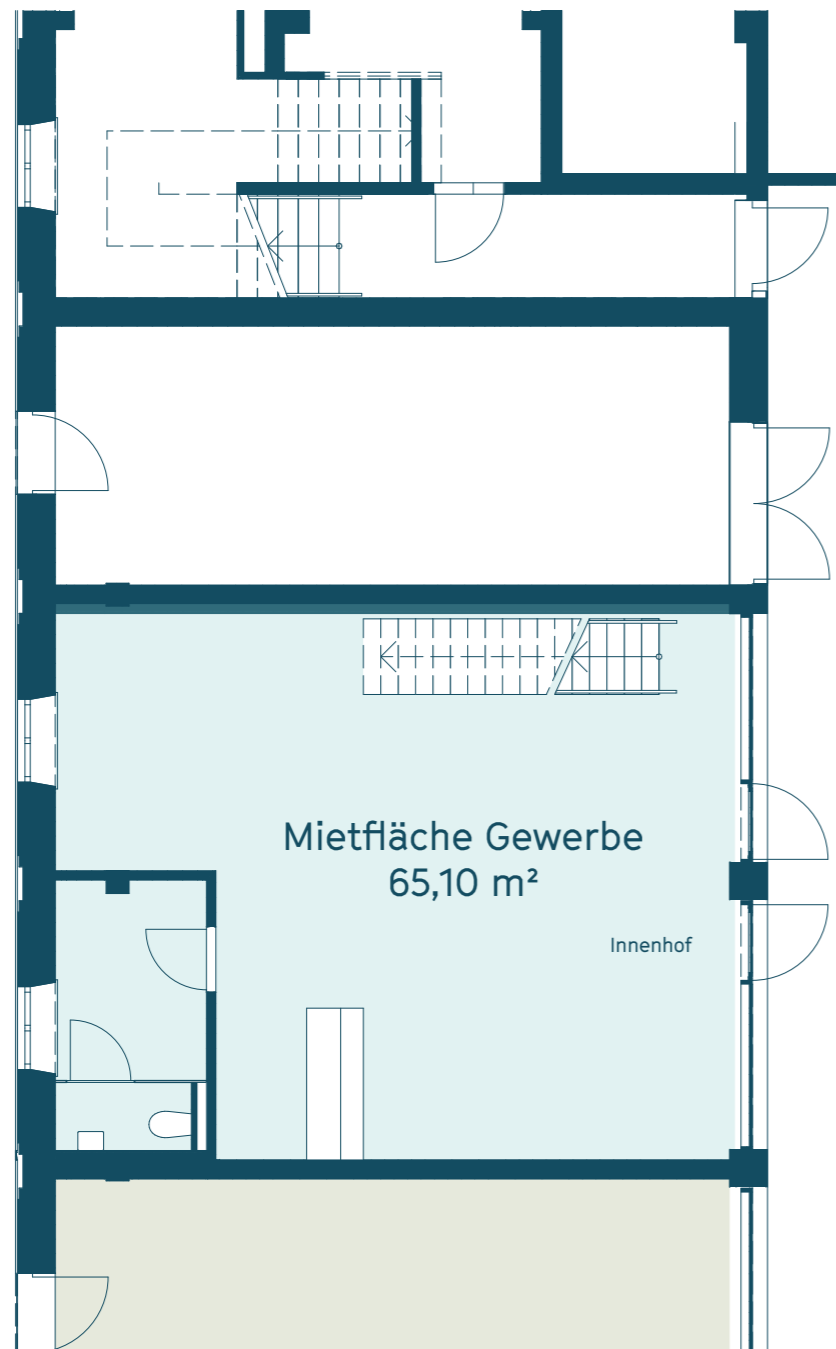

**Fabrik1230**  
**Breitenfurter Str. 176,**  
**1230 Wien**

**EG / 1. OG**  
**Gewerbe**

**Gesamtmietfläche: 125,30 m<sup>2</sup>**

**Freifläche: -**

VERMIETET

**EG**

**1. OG**

Exklusiv-Vermarktung durch

**IMMO**  
CONTRACT

office@fabrik1230.at  
www.fabrik1230.at

Maßstab 1:100

Ein Projekt von **SORAVIA.**